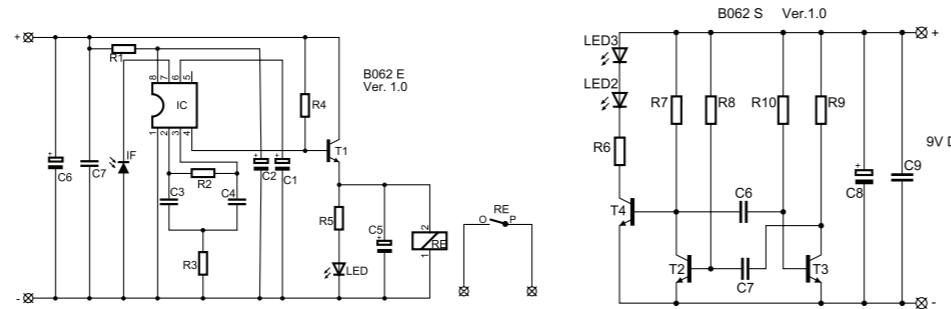

F B062 | Barrière optique à infra-rouges - max. env. 18 m
Barrière optique avec rayon infra-rouges invisible. Complet avec émetteur et récepteur! Idéal pour systèmes d'alarme, photos automatiques d'animaux, commande à distance de portes de garages, etc. équipé d'un filtre infrarouge pour le fonctionnement pendant la journée!

NL B062 | Infraroodlichtbarrière - max. ca. 18 m
Lichtbarrière / - afstandsbediening met onzichtbare infraroodlichtstraal. Compleet met zender en ontvanger! Ideaal voor alarminstallaties, automatische dierenfoto's, garagedeurafstandsbediening enz. en wordt geleverd met infrarood filter voor daglicht!

PL B062 | Zapora świetlna na podczerwień - maks. ok. 18 m
Zapora świetlna z niewidocznym promieniem podczerwieni. W komplecie z nadajnikiem i odbiornikiem! Idealna do instalacji alarmowych, wykonywania automatycznych zdjęć zwierząt, pilotów do bram garażowych itp. wyposażony w filtr podczerwieni do eksploatacji w dzień!

RUS B062 | Инфракрасный световой барьер - макс. прикл. 18 м
Световой барьер с невидимым инфракрасным светом. В комплект входят передатчик и приемник! Идеально подходит для систем сигнализации, автоматического фотографирования животных, как пульт дистанционного управления для гаражных ворот и т.д. оснащен инфракрасным фильтром для использования в дневное время суток!