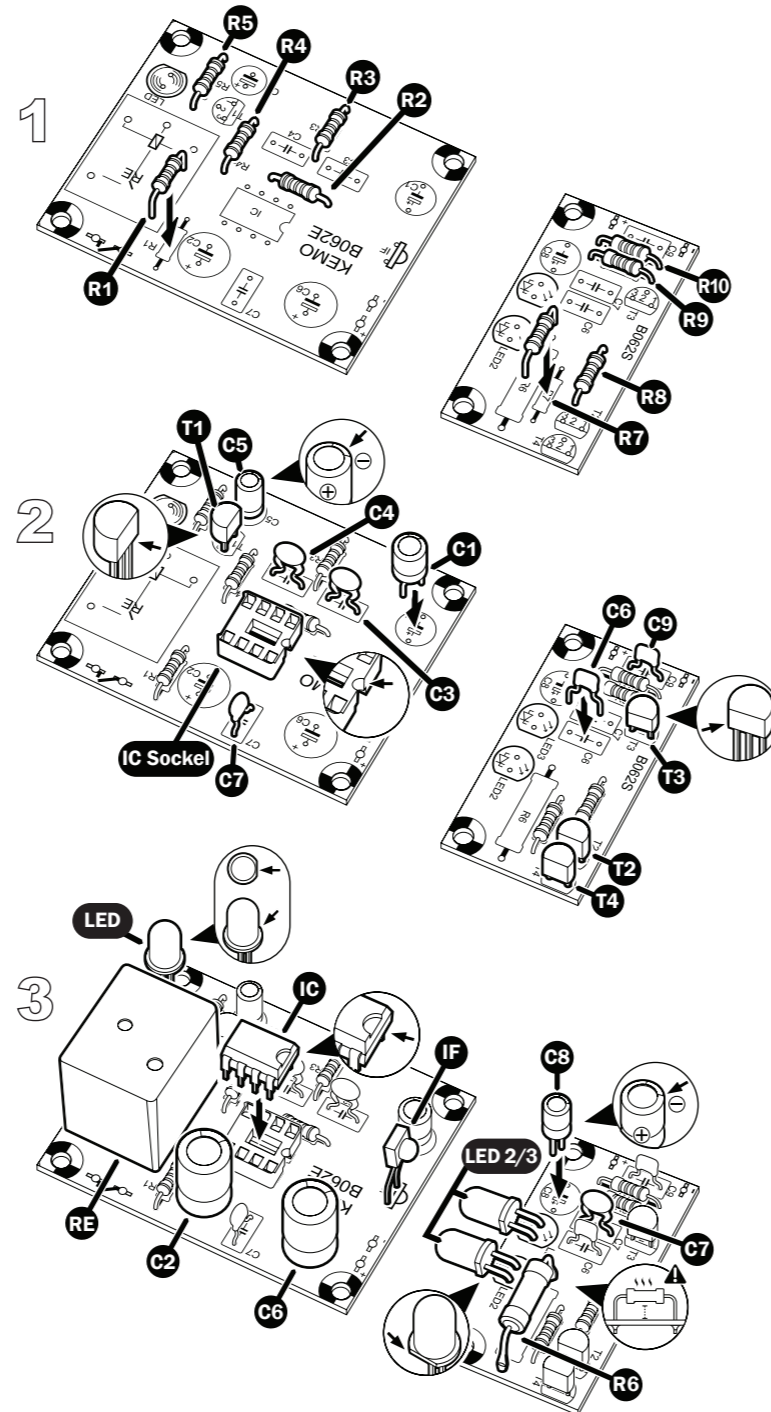

F B062 | Barrière optique à infra-rouges - max. env. 18 m
Barrière optique avec rayon infra-rouges invisible. Complet avec émetteur et récepteur! Idéal pour systèmes d'alarme, photos automatiques d'animaux, commande à distance de portes de garages, etc. équipé d'un filtre infrarouge pour le fonctionnement pendant la journée!

NL B062 | Infraroodlichtbarrière - max. ca. 18 m
Lichtbarrière / - afstandsbediening met onzichtbare infraroodlichtstraal. Compleet met zender en ontvanger! Ideaal voor alarminstallaties, automatische dierenfoto's, garagedeurafstandsbediening enz. en wordt geleverd met infrarood filter voor daglicht!

PL B062 | Zapora świetlna na podczerwień - maks. ok. 18 m
Zapora świetlna z niewidocznym promieniem podczerwieni. W komplecie z nadajnikiem i odbiornikiem! Idealna do instalacji alarmowych, wykonywania automatycznych zdjęć zwierząt, pilotów do bram garażowych itp. wyposażony w filtr podczerwieni do eksploatacji w dzień!

RUS B062 | Инфракрасный световой барьер - макс. прикл. 18 м
Световой барьер с невидимым инфракрасным светом. В комплект входят передатчик и приемник! Идеально подходит для систем сигнализации, автоматического фотографирования животных, как пульт дистанционного управления для гаражных ворот и т.д. оснащен инфракрасным фильтром для использования в дневное время суток!