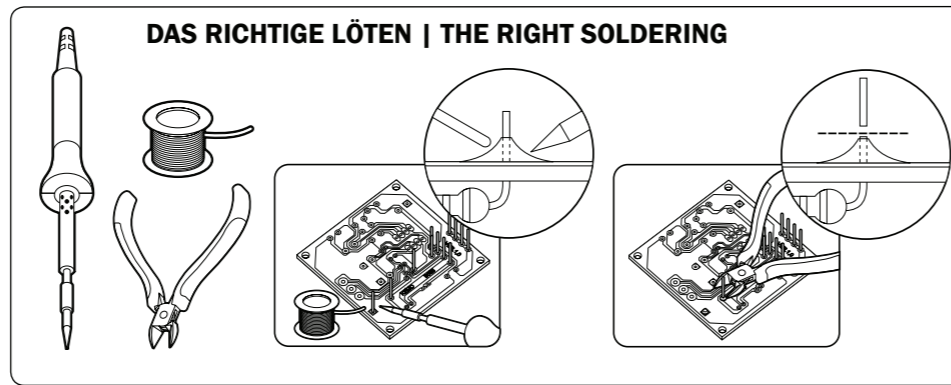

F B062 | Barrière optique à infra-rouges - max. env. 18 m
Barrière optique avec rayon infra-rouges invisible. Complet avec émetteur et récepteur! Idéal pour systèmes d'alarme, photos automatiques d'animaux, commande à distance de portes de garages, etc. équipé d'un filtre infrarouge pour le fonctionnement pendant la journée!

NL B062 | Infraroodlichtbarrière - max. ca. 18 m
Lichtbarrière / - afstandsbediening met onzichtbare infraroodlichtstraal. Compleet met zender en ontvanger! Ideaal voor alarminstallaties, automatische dierenfoto's, garagedeurafstandsbediening enz. en wordt geleverd met infrarood filter voor daglicht!

PL B062 | Zapora świetlna na podczerwień - maks. ok. 18 m
Zapora świetlna z niewidocznym promieniem podczerwieni. W komplecie z nadajnikiem i odbiornikiem! Idealna do instalacji alarmowych, wykonywania automatycznych zdjęć zwierząt, pilotów do bram garażowych itp. wyposażony w filtr podczerwieni do eksploatacji w dzień!

RUS B062 | Инфракрасный световой барьер - макс. прикл. 18 м
Световой барьер с невидимым инфракрасным светом. В комплект входят передатчик и приемник! Идеально подходит для систем сигнализации, автоматического фотографирования животных, как пульт дистанционного управления для гаражных ворот и т.д. оснащен инфракрасным фильтром для использования в дневное время суток!